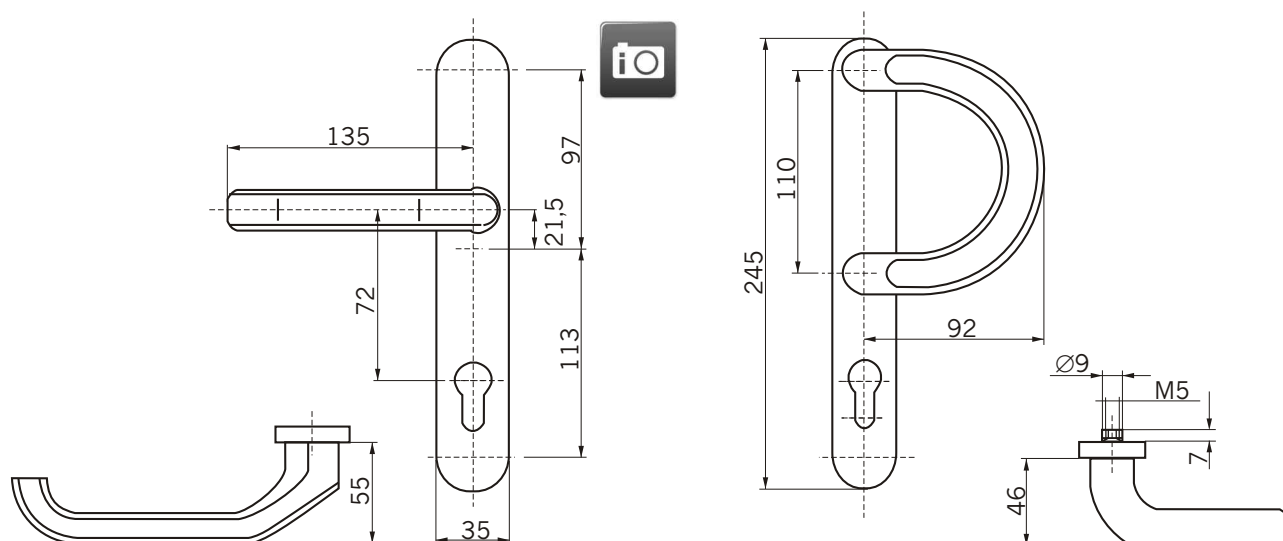

Informacje
ogólne

0

Klamki
okienne

1

Szyldy
drzwiowe

2

Pochwyty

3

Samozamykacze
drzwiowe

4

Zamki drzwiowe
i rygle

5

Zawiasy
do drzwi
z PCW

6

Zawiasy do
okien i drzwi
drewnianych

7

Otwieracze
do świetlików

8

Okucia
do okien
obrotowych
i okrągłych

9

Środki do
czyszczenia
i konserwacji;
kleje

10

Narzędzia
do produkcji
i montażu
okien

11

karta
2.2.5.

Szyld drzwiowy K-S 35/1200P szeroki z jednostronnym pchaczem

- model klamki – K-S 35/1200P
- komplet z szyldami oraz z trzema wkrętami mocującymi M5x90
- do drzwi z PCW, drewna lub aluminium
- klamka ze wspomaganiam
- rozstaw osi klamki do osi wkładki 72 mm lub 92 mm
- długość klamki 135 mm
- szyld owalny, szerokość 35 mm
- szyld wyposażony w wypusty mocujące, przystosowany do zamontowania wkładki bębnekowej
- powierzchnia powlekana proszkowo na kolor: biały lub anodowana na kolor F1 (srebrny)
- dostępny wyłącznie na specjalne zamówienie

Oznaczenie
artykułu

Numer
artykułu

Rozstaw

Grubość
drzwi
(mm)

Kolor

Szyld drzwiowy K-S 1003 KP 35
Szyld drzwiowy K-S 1200 KP 35

1207484
4927660"

72/8
92/8

67-72
67-72

F1 (srebrny)**
biały**

** na zamówienie