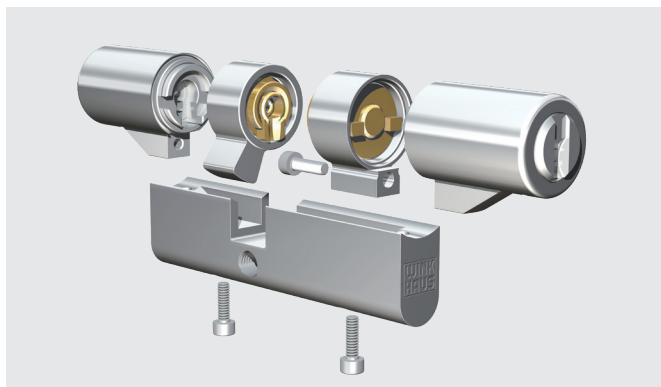

System, który elastycznie dopasowuje się do potrzeb

Budowa modułowa

Zbudowane modułowo wkładki łatwo dopasowują się do drzwi o różnej grubości. Korzyść: przy zmianach organizacyjnych, gdy dział przenosi się do innych pomieszczeń, wkładki keyTec X-tra wędrują razem z nim. Wkładki wszystkich typów mogą mieć różne długości, zależnie od grubości drzwi.

Zabezpieczenia - po prostu X-tra!

Oprócz wyjątkowego komfortu użytkowania, którym charakteryzują się te wkładki, wyróżnia je wysoki poziom zabezpieczeń. Wkładki keyTec X-tra wyposażone są standardowo w ochronę przed rozwierceniem i wyrwaniem, co czyni otwarcie drzwi przez osoby nieupoważnione dużym wyzwaniem.

Od prostych zamknięć - po złożone systemy

keyTec X-tra to system do zamknięć pojedynczych i złożonych systemów kontroli dostępu, od domków jednorodzinnych po biurowce ze skomplikowaną hierarchią dostępu.

Modułowa budowa wkładki keyTec X-tra umożliwia przebudowę i dopasowanie do drzwi o innej grubości.

keyTec X-tra:

bezpieczna i komfortowa

- | | | |
|------------------------------|-----------|--------------------------------|
| 1 zastawka blokująca | 5 bęberek | 8 zabierak |
| 2 sprężynka | 6 obudowa | 9 ochrona przed wyrwaniem |
| 3 sprężynka | 7 śruba | 10 ochrona przed rozwierceniem |
| 4 zastawka wałeczkowa bębena | | |