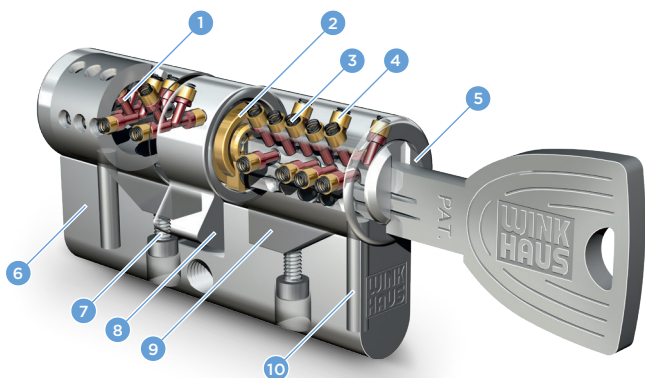

System, który elastycznie dopasowuje się do potrzeb

Budowa modułowa

Zbudowane modułowo wkładki łatwo dopasowują się do drzwi o różnej grubości. Korzyść: przy zmianach organizacyjnych, gdy dział przenosi się do innych pomieszczeń, wkładki keyTec X-tra wędrują razem z nim. Wkładki wszystkich typów mogą mieć różne długości, zależnie od grubości drzwi.

Od prostych zamknięć - po złożone systemy

keyTec X-tra to system do zamknięć pojedynczych i złożonych systemów kontroli dostępu, od domków jednorodzinnych po biurowce ze skomplikowaną hierarchią dostępu.

Modułowa budowa wkładki keyTec X-tra umożliwia przebudowę i dopasowanie do drzwi o innej grubości.

keyTec X-tra:

bezpieczna i komfortowa

- | | | |
|------------------------------|-----------|--------------------------------|
| 1 zastawka blokująca | 5 bęberek | 8 zabierak |
| 2 sprężynka | 6 obudowa | 9 ochrona przed wyrwaniem |
| 3 sprężynka | 7 śruba | 10 ochrona przed rozwierceniem |
| 4 zastawka wałeczkowa bębena | | |

keyTec X-tra - przegląd zalet:

- + do zamknięć pojedynczych i systemów master key
- + kształt klucza optymalny dla komfortu użytkowania
- + więcej możliwości kombinacji z szyldami bezpiecznymi dzięki przedłużonej nasadzie klucza
- + modułowa budowa wkładki umożliwia zmianę jej długości
- + ochrona przed rozwierceniem i wyrwaniem w standardzie
- + ergonomicznie ukształtowany klucz z materiału odpornego na ścieranie
- + nowy atrakcyjny design klucza
- + do 20 zastawek blokujących umieszczonych promieniście w 4 rzędach
- + pionowe ułożenie klucza przy wsuwaniu do wkładki