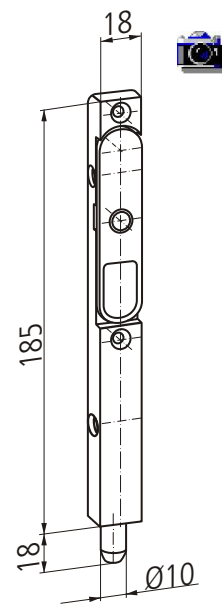

**Rygiel narożny KfV 8030  
do drzwi dwuskrzydłowych drewnianych  
lub z PCW (montaż na skrzydło stałym)**

Charakterystyka wyrobu:

- wymiary rygla 185 x 18 x 14 mm
- trzpień ryglujący  $\varnothing$  10 mm
- wysunięcie trzpienia 18 mm
- powierzchnia ocynkowana i pasywowana na kolor żółty
- min. luz montażowy 17 mm

Rygiel narożny KfV 8030

**Tulejka rygla KfV 8028  
do skrzydła stałego  
drzwi dwuskrzydłowych**

Charakterystyka wyrobu:

- do montażu w podłodze
- wyposażona w zaślepkę chroniącą przed zabrudzeniem
- korpus metalowy ocynkowany i pasywowany na kolor żółty
- wymiary: dł. 33 mm,  $\varnothing$  17,5 mm, z kołnierzem  $\varnothing$  19 x 2 mm