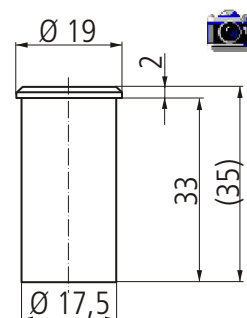

**Rygiel narożny KfV 8030  
do drzwi dwuskrzydłowych drewnianych  
lub z PCW (montaż na skrzydło stałym)**

Charakterystyka wyrobu:

- wymiary rygla 185 x 18 x 14 mm
- trzpień ryglujący  $\varnothing$  10 mm
- wysunięcie trzpienia 18 mm
- powierzchnia ocynkowana i pasywowana na kolor żółty
- min. luz montażowy 17 mm

Rygiel narożny KfV 8030

**Tulejka rygla KfV 8028  
do skrzydła stałego  
drzwi dwuskrzydłowych**

Charakterystyka wyrobu:

- do montażu w podłodze
- wyposażona w zaślepkę chroniącą przed zabrudzeniem
- korpus metalowy ocynkowany i pasywowany na kolor żółty
- wymiary: dł. 33 mm,  $\varnothing$  17,5 mm, z kołnierzem  $\varnothing$  19 x 2 mm