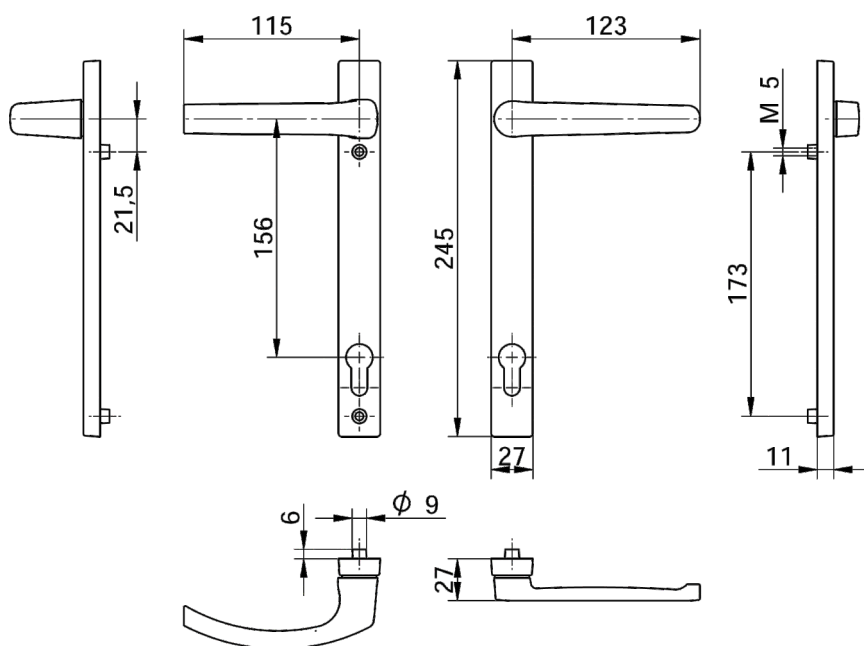

karta
1.7.2.

Klamka balkonowa obustronna RR pod roletę

- komplet klamek (wewnętrzna i zewnętrzna) z szyldem
- szyld z otworem na wkładkę bębnekową
- przeznaczony do drzwi balkonowych (wyposażonych w rolety) z zasuwnicą typu GRMA o grubości profilu skrzydła 55-65 mm
- klamka zewnętrzna z niskim odsadzeniem 27 mm
- powierzchnia powlekana proszkowo na kolor: biały (RAL 9016) brązowy lub anodowana na kolory F1, F9

Oznaczenie artykułu

Numer artykułu Kolor

RR komplet klamek balkonowych	2508684	biały
RR komplet klamek balkonowych	2508676	brązowy
RR komplet klamek balkonowych	2508668	srebrna (F1)
RR komplet klamek balkonowych	2508692	stalowa (F9)