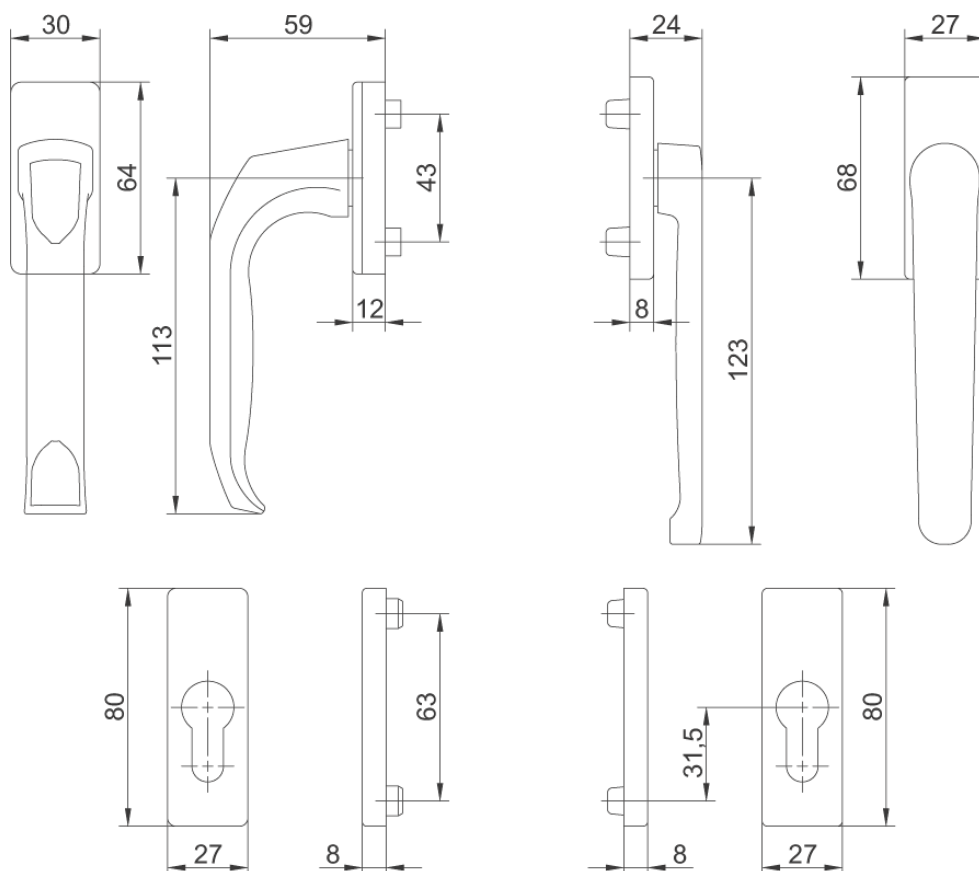

11

Klamka balkonowa dwustronna K-S pod roletę

- komplet klamek (wewnętrzna i zewnętrzna) z rozetami na wkładkę bębnową do drzwi balkonowych wyposażonych w rolety zewnętrzne
- klamka z niskim odsadzeniem 24 mm
- uwaga! wymiany rozet wewnętrznych i zewnętrznych różnią się - patrz rysunek
- trzpień kwadratowy 7 mm
- śruby M5
- rozstaw otworów mocujących 43 mm
- powierzchnia powlekana proszkowo na kolor: biały, brązowy lub anodowana na kolor stare złoto (F4) lub srebrny (F1)
- stosowana do drzwi balkonowych z zasuwnicą typu GAMA

**Oznaczenie
artykułu**

Klamka KS 1013 KKR00/7 30 ROL/BALKON
Klamka KS 1013 KKR00/7 30 ROL/BALKON
Klamka KS 1013 KKR00/7 30 ROL/BALKON
Klamka KS 1013 KKR00/7 30 ROL/BALKON

**Numer
artykułu**

1202816
1202817
1202818
1207554