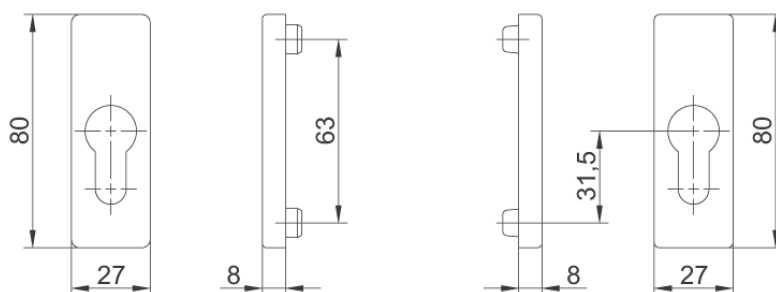

karta
1.6.1.

Klamka balkonowa obustronna K-S

- komplet klamek (wewnętrzna i zewnętrzna) z rozetami na wkładkę bębnową
- uwaga! Wymiary rozet wewnętrznych i zewnętrznych różnią się - patrz rysunek
- długość klamki 113 mm, rozstaw otworów mocujących 43 mm
- trzpień kwadratowy 7 mm, śruby M5
- powierzchnia powlekana proszkowo na kolor: biały, brązowy lub anodowana na kolor stare złoto (F4) lub srebrny (F1)
- stosowana do drzwi balkonowych z zasuwnicą typu GAMA

Oznaczenie artykułu

Klamka KS 1003 KK 00/7 30 BALKON
Klamka KS 1003 KK 00/7 30 BALKON
Klamka KS 1003 KK 00/7 30 BALKON
Klamka KS 1003 KK 00/7 30 BALKON
Klamka KS 1003 KK 00/7 30 BALKON
Klamka KS 1003 KK 00/7 30 BALKON
Klamka KS 1003 KK 00/7 30 BALKON

Numer artykułu

1202819
1202820
1202821
1202822
1214343
1216932
1217960

Kolor

biała
brązowa
srebrna (F1)
stare złoto (F4)
biało/brązowy
złota (F3)**
stalowy (F9)

** na zamówienie