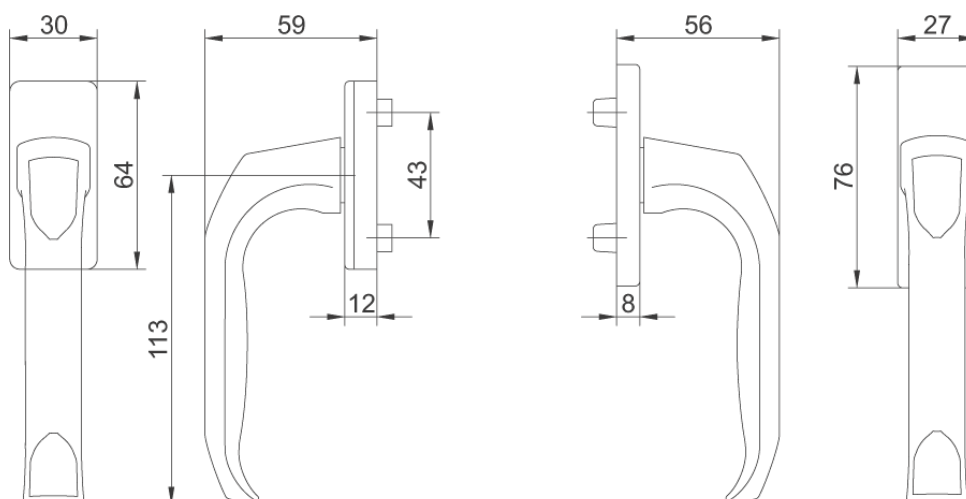

karta
1.6.1.

Klamka balkonowa obustronna K-S

- komplet klamek (wewnętrzna i zewnętrzna) z rozetami na wkładkę bębnową
- uwaga! Wymiary rozet wewnętrznych i zewnętrznych różnią się - patrz rysunek
- długość klamki 113 mm, rozstaw otworów mocujących 43 mm
- trzpień kwadratowy 7 mm, śruby M5
- powierzchnia powlekana proszkowo na kolor: biały, brązowy lub anodowana na kolor stare złoto (F4) lub srebrny (F1)
- stosowana do drzwi balkonowych z zasuwnicą typu GAMA

Oznaczenie artykułu

Klamka KS 1003 KK 00/7 30 BALKON
Klamka KS 1003 KK 00/7 30 BALKON
Klamka KS 1003 KK 00/7 30 BALKON
Klamka KS 1003 KK 00/7 30 BALKON
Klamka KS 1003 KK 00/7 30 BALKON
Klamka KS 1003 KK 00/7 30 BALKON
Klamka KS 1003 KK 00/7 30 BALKON

Numer artykułu

1202819
1202820
1202821
1202822
1214343
1216932
1217960

Kolor

biała
brązowa
srebrna (F1)
stare złoto (F4)
biało/brązowy
złota (F3)**
stalowy (F9)

** na zamówienie