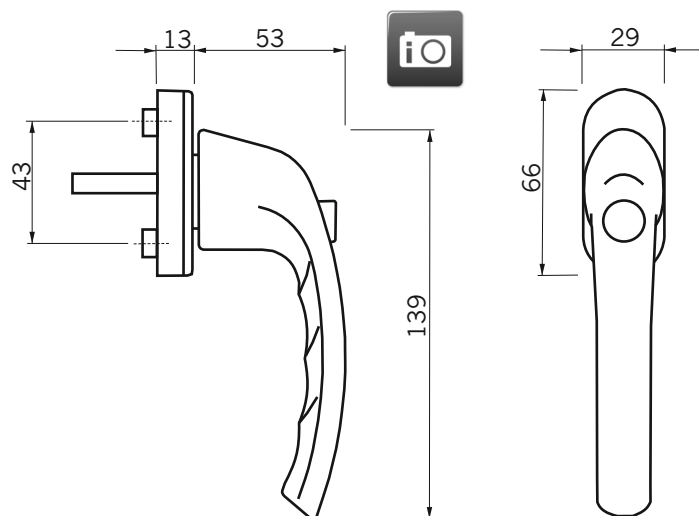

karta
1.4.1.

Klamka okienna HOPPE z przyciskiem

- model Hoppe 0710SV
- klamka z przyciskiem blokującym otwarcie okna
- rozstaw śrub mocujących 43 mm
- długość trzpienia: 35 mm oraz 40 mm
- w komplecie śruby montażowe - dla klamek z trzpieniem T35
- klamki z trzpieniem T40 bez śrub montażowych
- powierzchnia powlekana proszkowo na kolor: biały lub anodowana na kolor stare złoto (F4) i stalowy (F9)

Oznaczenie artykułu	Numer artykułu	Skok klamki	Długość trzpienia	Kolor
Klamka okienna HOPPE TOKYO 0710 P	1219977	45°	35 mm	biała
Klamka okienna HOPPE TOKYO 0710 P	1219978	45°	35 mm	stare złoto (F4)
Klamka okienna HOPPE TOKYO 0710 P	1219979	45°	35 mm	stalowa (F9)
Klamka okienna HOPPE TOKYO 0710 P bez śrub	4982536	45°	40 mm	biała
Klamka okienna HOPPE TOKYO 0710 P bez śrub	4982537	45°	40 mm	stare złoto (F4)
Klamka okienna HOPPE TOKYO 0710 P bez śrub	4982538	45°	40 mm	stalowa (F9)