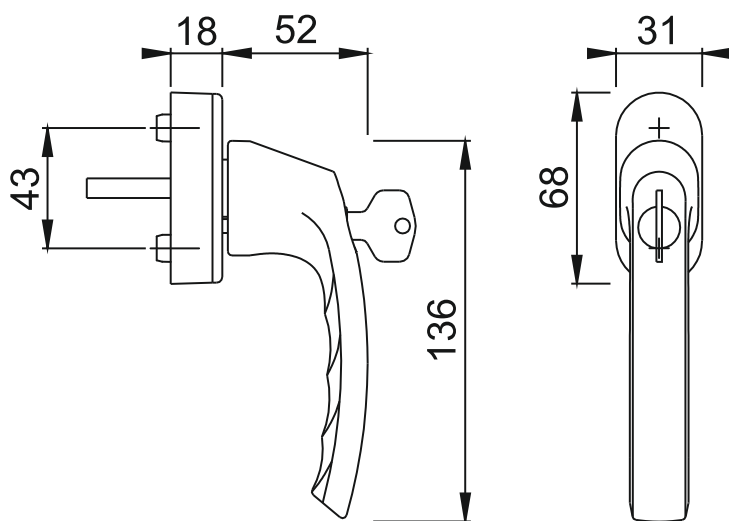

karta
1.3.5.

Klamka okienna z kluczykiem Hoppe VarioFit Luksemburg Secustik + Secu100 (100 Nm)

- model Hoppe 099S/US952 100NM VarioFit z kluczykiem
- klamka atestowana zgodnie z normą ENV 1627-1630 rekomendowana do okien antywłamaniowych
- zastosowana technika Secu100 zabezpiecza klamkę przed przekręceniem i oderwaniem od cokołu z maks. siłą 100 Nm
- zintegrowany z klamką mechanizm blokujący uniemożliwia otwarcie okna przez przesunięcie okucia od zewnątrz
- w komplecie śruby montażowe M5X50/55
- długość klamki 136 mm
- cokół klamki 31 mm x 68 mm, grubość 18 mm
- rozstaw otworów mocujących 43 mm
- trzpień regulowany: T 32-42 mm
- powierzchnia powlekana proszkowo na kolor: biały, brązowy lub anodowana na kolor: srebrny (F1), stare złoto (F4) lub stalowy (F9)

Numer artykułu

5052415
 5052419
 5052421
 5052417
 5052418

Skok klamki

45°
 45°
 45°
 45°
 45°

Długość trzpienia

32-42 mm
 32-42 mm
 32-42 mm
 32-42 mm
 32-42 mm

Kolor

biała
 brązowa
 srebrna (F1)
 stare złoto (F4)
 stalowa (F9)