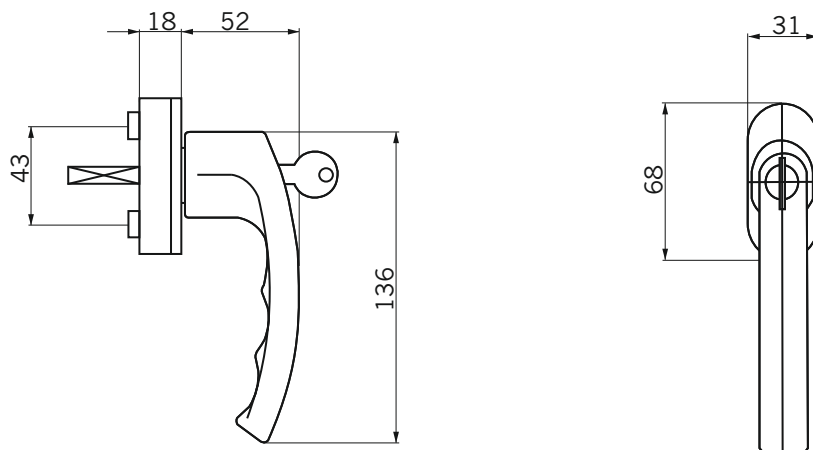

karta
1.3.2.

Klamka okienna z kluczykiem Hoppe Luksemburg Secustik + Secu100 (100 Nm)

- model Hoppe Luksemburg 099S/US952 (100Nm)
- klamka okienna z kluczykiem Secustik + Secu100
- klamka atestowana zgodnie z normą ENV 1627 - 1630, rekomendowana do okien antywłamaniowych
- zastosowana technika Secu100 zabezpiecza klamkę przed przekręceniem i oderwaniem od cokołu z siłą maks. do 100 Nm
- zintegrowany z klamką mechanizm blokujący uniemożliwia otwarcie okna przez przesunięcie okucia od zewnątrz
- długość trzpienia: 35 mm, 40 mm oraz 45 mm
- rozstaw otworów mocujących 43 mm
- w komplecie śruby montażowe
- powierzchnia powlekana proszkowo na kolor biały, brązowy lub anodowana na kolor srebrny (F1), stalowy (F9) lub stare złoto (F4)

Oznaczenie artykułu

Oznaczenie artykułu	Numer artykułu	Skok klamki	Długość trzpienia	Kolor
Klamka okienna HOPPE LUKSEMBURG 099 K	1210350	45°	35 mm	biała
Klamka okienna HOPPE LUKSEMBURG 099 K	1220013	45°	35 mm	srebrna (F1)
Klamka okienna HOPPE LUKSEMBURG 099 K	1211535	45°	35 mm	brązowa
Klamka okienna HOPPE LUKSEMBURG 099 K	1210351	45°	35 mm	stare złoto (F4)
Klamka okienna HOPPE LUKSEMBURG 099 K	1210352	45°	35 mm	stalowa (F9)
Klamka okienna HOPPE LUKSEMBURG 099 K	1211243	45°	40 mm	biała
Klamka okienna HOPPE LUKSEMBURG 099 K	1211045	45°	40 mm	stare złoto (F4)
Klamka okienna HOPPE LUKSEMBURG 099 K	1211405	45°	40 mm	stalowa (F9)
Klamka okienna HOPPE LUKSEMBURG 099 K	4981954	45°	45 mm	biała
Klamka okienna HOPPE LUKSEMBURG 099 K	4981955	45°	45 mm	brązowa
Klamka okienna HOPPE LUKSEMBURG 099 K	4981956	45°	45 mm	srebrna (F1)
Klamka okienna HOPPE LUKSEMBURG 099 K	4981957	45°	45 mm	szampański (F2)
Klamka okienna HOPPE LUKSEMBURG 099 K	4981958	45°	45 mm	stare złoto (F4)
Klamka okienna HOPPE LUKSEMBURG 099 K	4981959	45°	45 mm	stalowa (F9)