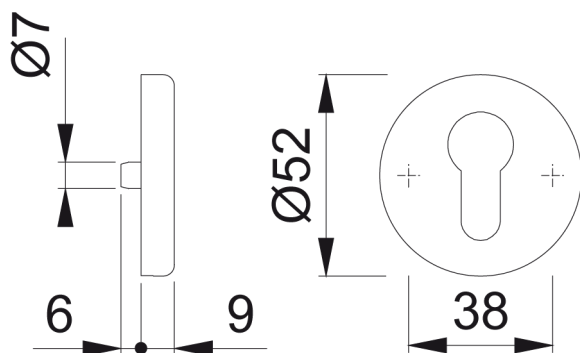

## Rozeta okrągła Hoppe

- model Hoppe 42KVS
- rozeta przystosowana do zamontowania wkładki bębnekowej
- okrągła o wymiarach: 38 mm x 52 mm
- grubość 9 mm
- powierzchnia w kolorze stare złoto (F4)
- rozeta sprzedawana w kompletach - 2 szt.

**Oznaczenie  
artykułu**

Rozeta HOPPE OKRĄGŁA 42KVS 53 9 F4 KPL

**Numer  
artykułu**

4937644

**Kolor**

F4 (stare złoto)