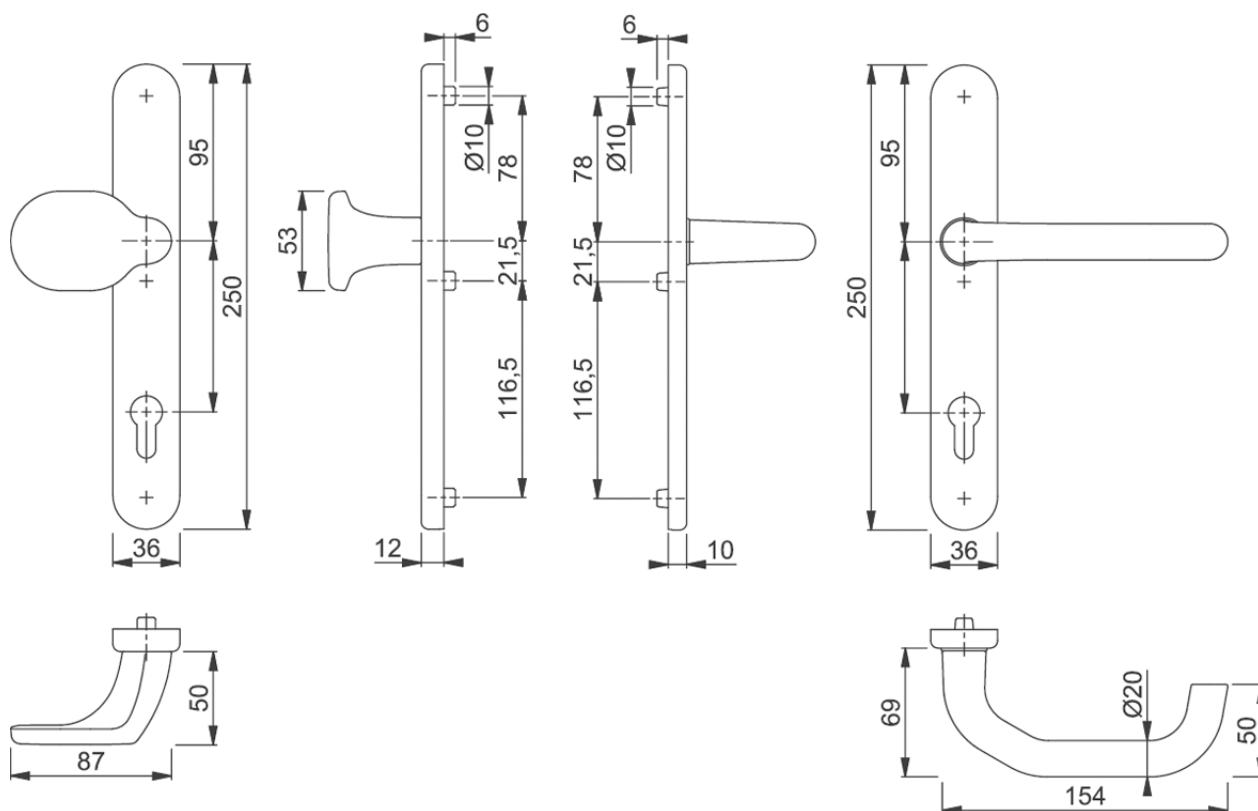

karta
2.10.2.

Szyld Paris (HOPPE) do drzwi przeciwpożarowych i antypanicznych z jednostronnym pchaczem

6

- model Hoppe Paris FS - 86G/3358
- szyld z atestem wg normy DIN 18273 do drzwi przeciwpożarowych i antypanicznych, wymaga zastosowania odpowiednich atestowanych zamków
- wykonany z aluminium
- szyld zewnętrzny i wewnętrzny z niewidocznymi wkrętami
- wkręty mocujące M6 x 75
- do drzwi o grubości 67 - 72 mm
- klamka bez wspomagania
- rozstaw osi klamki do osi wkładki 92 mm, trzpień 9 mm
- szyld przystosowany do zamontowania wkładki bębnekowej
- powierzchnia anodowana na kolor F1 (srebrny)

Oznaczenie
artykułu

Numer
artykułu

Rozstaw

Grubość
drzwi
(mm)

Kolor

Szyld drzwiowy HOPPE PARIS 138 KG 36 RD/PPOŻ.

4990561

92/9

67-72

F1 (srebrny)