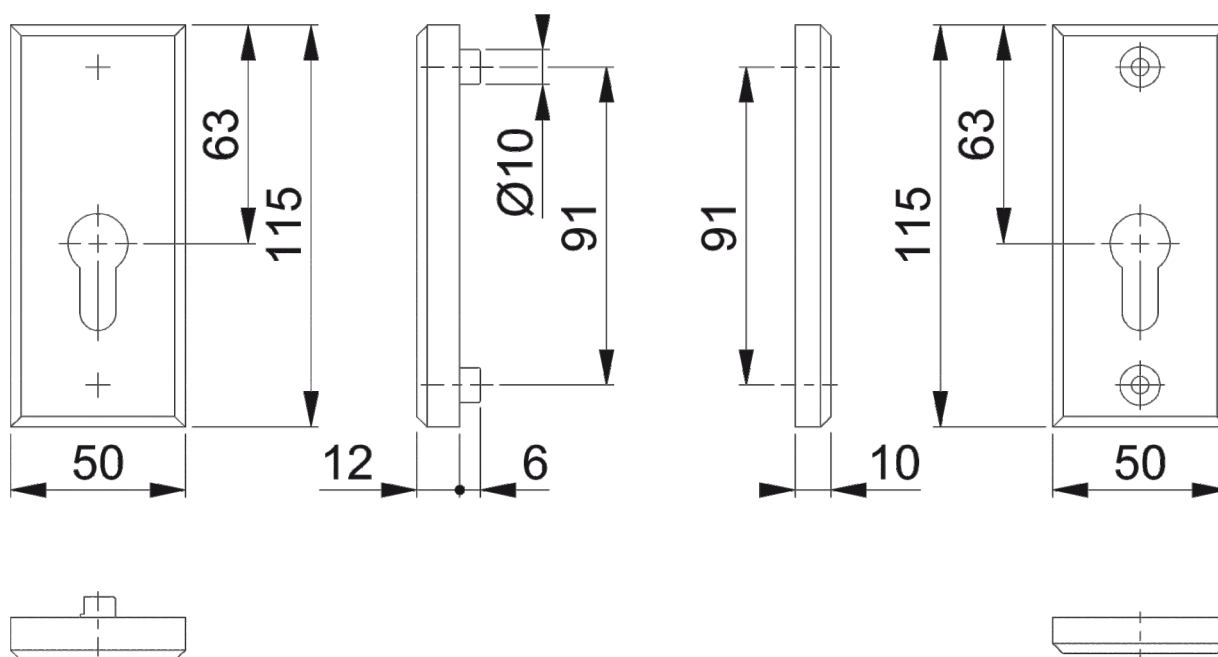

- model Hoppe 27NSA/27S
- rozeta drzwiowa przystosowana do zamontowania wkładki bębnekowej
- ze stalową blachą zabezpieczającą przed demontażem
- prostokątna o wymiarach: 50 mm x 115 mm
- grubość zewnętrzna 12 mm, wewnętrzna 10 mm
- powierzchnia w kolorze srebrnym (F1)

**Oznaczenie
artykułu**

Rozeta HOPPE PROSTOKĄTNA 27NSA 50 12 ANTYWŁ.

**Numer
artykułu**

1208641

Kolor

F1 (srebrny)