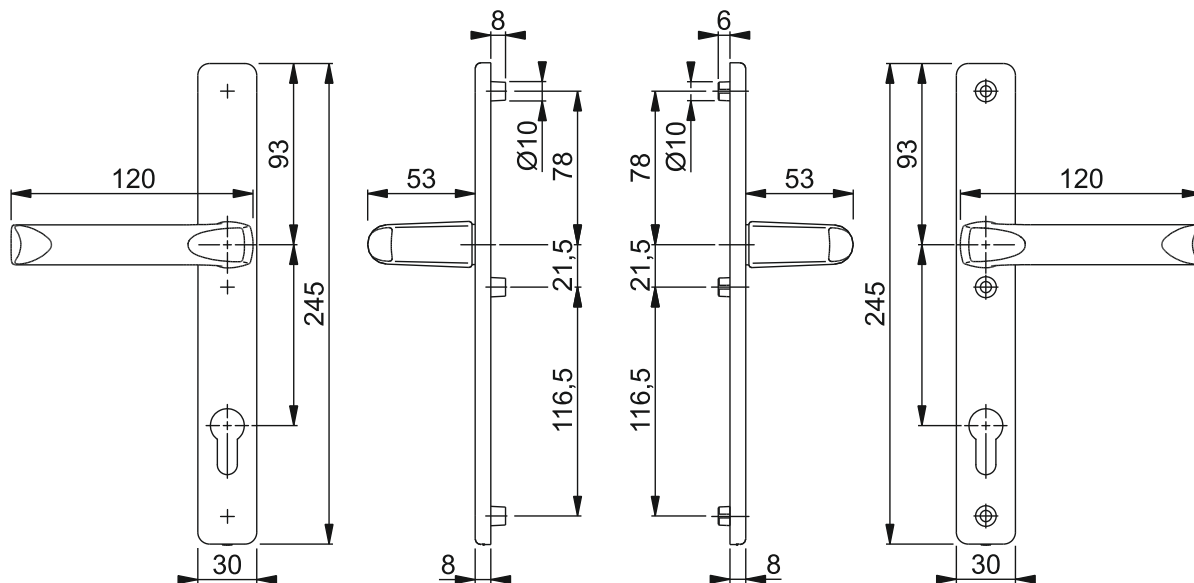

karta
2.1.1.

Szyld drzwiowy London (HOPPE) wąski z obustronną klamką

- model klamki Hoppe London (113P/2246)
- komplet klamek (wewnętrzna i zewnętrzna) z szyldami oraz trzema wkrętami mocującymi M6
- do drzwi z PCW, drewna lub aluminium o grubości 57-62 mm i 67-72 mm
- klamka bez wspomagania
- rozstaw osi klamki do osi wkładki 92 mm lub 72*
- długość klamki 120 mm
- szyld prostokątny o szerokości 30 mm
- szyld wyposażony w wypusty mocujące, przystosowany do zamontowania wkładki bębnekowej
- powierzchnia powlekana proszkowo na kolor: biały, brązowy lub anodowana na kolor srebrny (F1), złoty (F3), stare złoto (F4)
- dostępny również w wersji biało-brązowej

Oznaczenie artykułu

Oznaczenie artykułu	Numer artykułu	Rozstaw	Grubość drzwi (mm)	Kolor
Szyld drzwiowy HOPPE LONDON 113P KK	1202833	92/8	57-62	biały
Szyld drzwiowy HOPPE LONDON 113P KK	1202835	92/8	57-62	brązowy
Szyld drzwiowy HOPPE LONDON 113P KK	1202837	92/8	57-62	F1 (srebrny)
Szyld drzwiowy HOPPE LONDON 113P KK	1202841	92/8	57-62	F3 (złoty)
Szyld drzwiowy HOPPE LONDON 113P KK	1211068	92/8	67-72	biały
Szyld drzwiowy HOPPE LONDON 113P KK	1211069	92/8	67-72	brązowy
Szyld drzwiowy HOPPE LONDON 113P KK	1211070	92/8	67-72	F1 (srebrny)
Szyld drzwiowy HOPPE LONDON 113P KK	1209717	92/8	67-72	F4 (stare złoto)
Szyld drzwiowy HOPPE LONDON 113P KK	1219078	92/8	67-72	F9 (stalowy)
Szyld drzwiowy HOPPE LONDON 113P KK	1211071	92/8	67-72	biało/brązowy
Szyld drzwiowy HOPPE LONDON 113P KK	1213577	72/8	67-72	F4 (stare złoto)*

* z rozstawem 72 mm dostępny tylko szyld w kolorze F4