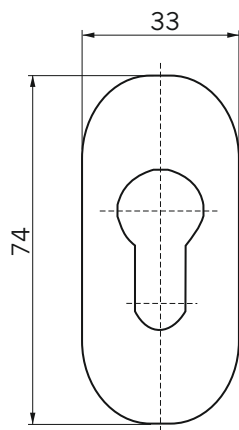

karta  
2.6.3.

## Rozeta owalna K-S

- model K-S owalny
- rozетка drzwiowa przystosowana do zamontowania wkładki bębnekowej
- owalna o wymiarach 33 x 74 mm, grubość 9 mm
- rozstaw otworów mocujących 50 mm
- powierzchnia powlekana proszkowo na kolor:
  - biały, brązowy lub anodowana na kolor stare złoto (F4)
  - srebrny (F1) lub stalowy (F9)

### Oznaczenie artykułu

Rozeta KS OWALNA 33PZ 33/9  
Rozeta KS OWALNA 33PZ 33/9  
Rozeta KS OWALNA 33PZ 33/9  
Rozeta KS OWALNA 33PZ 33/9  
Rozeta KS OWALNA 33PZ 33/9