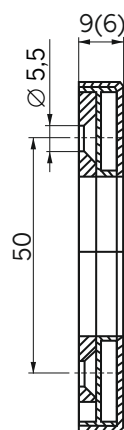

## Rozeta owalna K-S

- model K-S owalny
- rozетка drzwiowa przystosowana do zamontowania wkładki bębnekowej
- owalna o wymiarach 33 x 74 mm, grubość 9 mm
- rozstaw otworów mocujących 50 mm
- powierzchnia powlekana proszkowo na kolor:
  - biały, brązowy lub anodowana na kolor stare złoto (F4)
  - srebrny (F1) lub stalowy (F9)

### Oznaczenie artykułu

Rozeta KS OWALNA 33PZ 33/9  
Rozeta KS OWALNA 33PZ 33/9  
Rozeta KS OWALNA 33PZ 33/9  
Rozeta KS OWALNA 33PZ 33/9  
Rozeta KS OWALNA 33PZ 33/9

### Numer artykułu

1202898  
1207487  
1207488  
1202899  
1213883

### Kolor

biały  
brązowy (RAL8019)  
F1 (srebrny)  
F4 (stare złoto)  
F9 (stalowy)