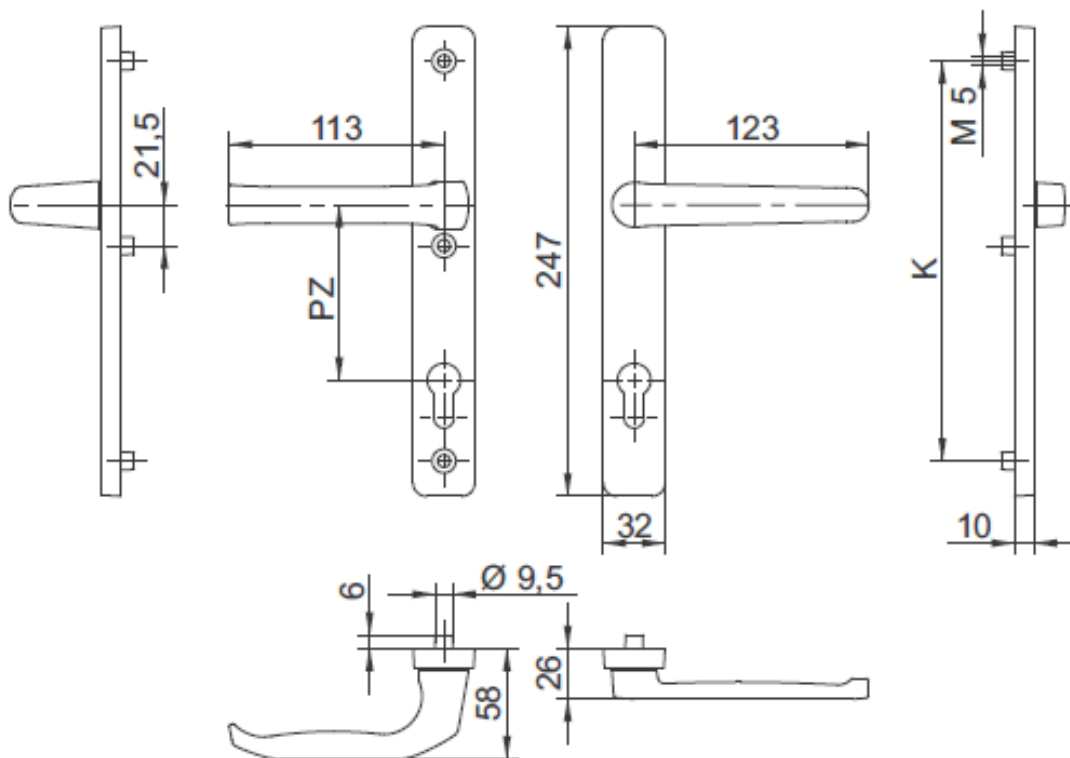

karta
2.5.1.

Szyld drzwiowy K-S(Ż) 32/1003 pod roletę, wąski

- komplet klamek (wewnętrzna i zewnętrzna) z szyldami oraz z trzema wkrętami mocującymi M5
- klamka zewnętrzna z niskim odsadzeniem pod roletę
- klamka ze wspomaganiem
- rozstaw osi klamki do osi wkładki 92 mm lub 72 mm**
- szyld prostokątny o wymiarach 247 mm x 32 mm x 10 mm
- długość klamki 123 mm
- szyld przystosowany do zamontowania wkładki bębnekowej
- powierzchnia powlekana proszkowo na kolor biały i brązowy lub anodowana na kolor F4 (stare złoto), F1 (srebrny)

Oznaczenie artykułu	Numer artykułu	Rozstaw	Grubość drzwi (mm)	Kolor
Szyld drzwiowy K-S 1003 KKR 32 ROLETA	1207875	92	67-72	biały
Szyld drzwiowy K-S 1003 KKR 32 ROLETA	1207876	92	67-72	brązowy
Szyld drzwiowy K-S 1003 KKR 32 ROLETA	1210062	92	67-72	F4 (stare złoto)**
Szyld drzwiowy K-S 1003 KKR 32 ROLETA	1219739	92	67-72	F1 (srebrny)**
Szyld drzwiowy K-S 1003 KKR 32 ROLETA	1219392	92	67-72	biało/brązowy**
Szyld drzwiowy K-S 1003 KKR 32 ROLETA	1207555	72	67-72	biały**
Szyld drzwiowy K-S 1003 KKR 32 ROLETA	1207556	72	67-72	brązowy**
Szyld drzwiowy K-S 1003 KKR 32 ROLETA	1207558	72	67-72	F4 (stare złoto)**

** na zamówienie