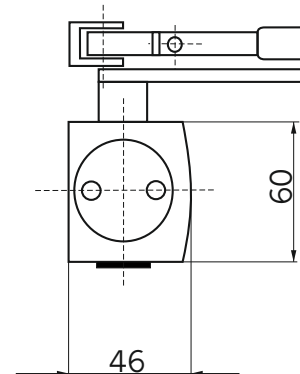

karta
4.1.5.

GEZE TS 4000 górny samozamykacz drzwiowy

Do drzwi rozwiernych, prawych lub lewych, jedno- lub dwuskrzydłowych o szerokości skrzydła do 1600 mm do drzwi przeciwpożarowych i dymoszczelnych dla których przewidziane jest stosowanie samozamykaczy spełniających wymogi normy DIN.

- regulowana płynnie siła zamykania
 - siła 1 – 6 (według normy PN EN 1154) dla drzwi o szerokości skrzydła do 1400 mm
 - siła 7 dla drzwi o szerokości skrzydła od 1400 mm do 1600 mm
- regulowana z przodu, stabilizowana termicznie prędkość zamykania
- regulowanie docisku poprzez ramię (dobicie)
- regulowane z przodu tłumienie otwierania (funkcja 'antywiatrowa') w zakresie siły 1 – 6
- optyczny wskaźnik siły zamykania
- dostępny w kolorze białym, brąz i srebrnym
- samozamykacz sprzedawany jest bez ramienia i płyty montażowej
- montaż na drzwiach po stronie zawiasów
- montaż na ościeżnicy po stronie przeciwnej do zawiasów