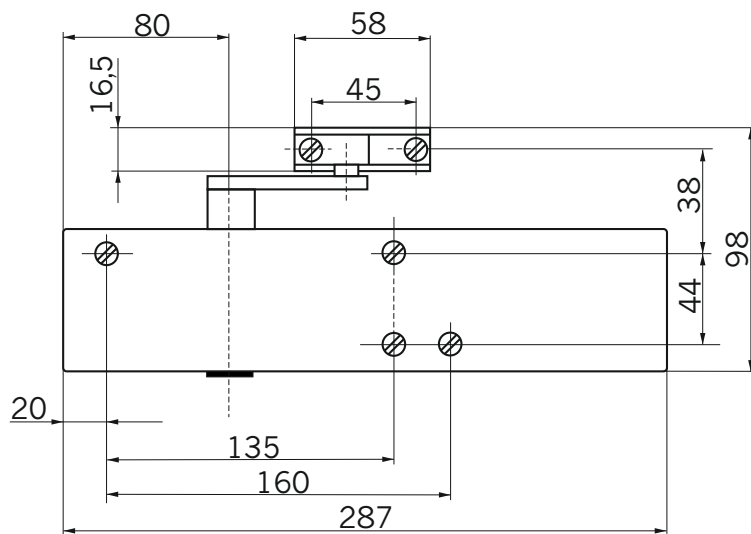

karta
4.1.5.

GEZE TS 4000 górny samozamykacz drzwiowy

Do drzwi rozwiernych, prawych lub lewych, jedno- lub dwuskrzydłowych o szerokości skrzydła do 1600 mm do drzwi przeciwpożarowych i dymoszczelnych dla których przewidziane jest stosowanie samozamykaczy spełniających wymogi normy DIN.

- regulowana płynnie siła zamykania
 - siła 1 – 6 (według normy PN EN 1154) dla drzwi o szerokości skrzydła do 1400 mm
 - siła 7 dla drzwi o szerokości skrzydła od 1400 mm do 1600 mm
- regulowana z przodu, stabilizowana termicznie prędkość zamykania
- regulowanie docisku poprzez ramię (dobicie)
- regulowane z przodu tłumienie otwierania (funkcja 'antywiatrowa') w zakresie siły 1 – 6
- optyczny wskaźnik siły zamykania
- dostępny w kolorze białym, brąz i srebrnym
- samozamykacz sprzedawany jest bez ramienia i płyty montażowej
- montaż na drzwiach po stronie zawiasów
- montaż na ościeżnicy po stronie przeciwnej do zawiasów

Oznaczenie artykułu

Numer artykułu

Kolor

Samozamykacz GZ TS 4000 bez ramienia	1212991	biały
Samozamykacz GZ TS 4000 bez ramienia	1212992	brązowy
Samozamykacz GZ TS 4000 bez ramienia	1212993	srebrny
Ramię GZ TS 4000/2000 standardowe	4929984	biały
Ramię GZ TS 4000/2000 standardowe	4929986	brązowy
Ramię GZ TS 4000/2000 standardowe	4929987	srebrny
Ramię GZ TS 4000/2000 z blokadą	4929988	biały
Ramię GZ TS 4000/2000 z blokadą	4929989	brązowy
Ramię GZ TS 4000/2000 z blokadą	4929990	srebrny
Płytki montażowa samozamykacza GZ TS 4000	1208676	biały
Płytki montażowa samozamykacza GZ TS 4000	1213459	brązowy
Płytki montażowa samozamykacza GZ TS 4000	1211711	srebrny