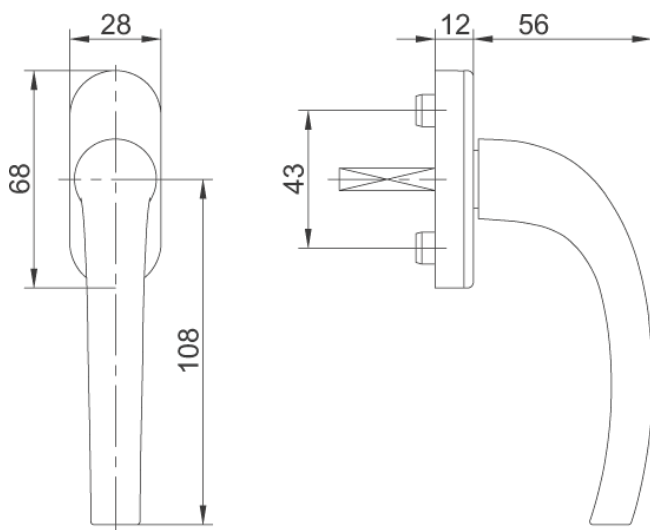

11

Klamka okienna Ergo 1031

- model Ergo 1031
- klamka aluminiowa
- skok klamki 45°
- długość klamki 108 mm
- cokół klamki 28 mm x 68 mm, grubość 12 mm
- rozstaw otworów mocujących 43 mm
- długość trzpienia: 35 mm lub 40 mm
- w komplecie śruby montażowe
- powierzchnia powlekana proszkowo na kolor: biały, brązowy, RAL 7016 - antracyt

4936793
1222193
4936795
4936794
zamówienie

45°
45°
45°
45°
45°

35 mm
35 mm
40 mm
40 mm
35, 40 lub 45 mm

brązowa
biała
brązowa
biała
RAL 7016 - antracyt *

** na zamówienie - długość trzpienia proszę podać w zamówieniu