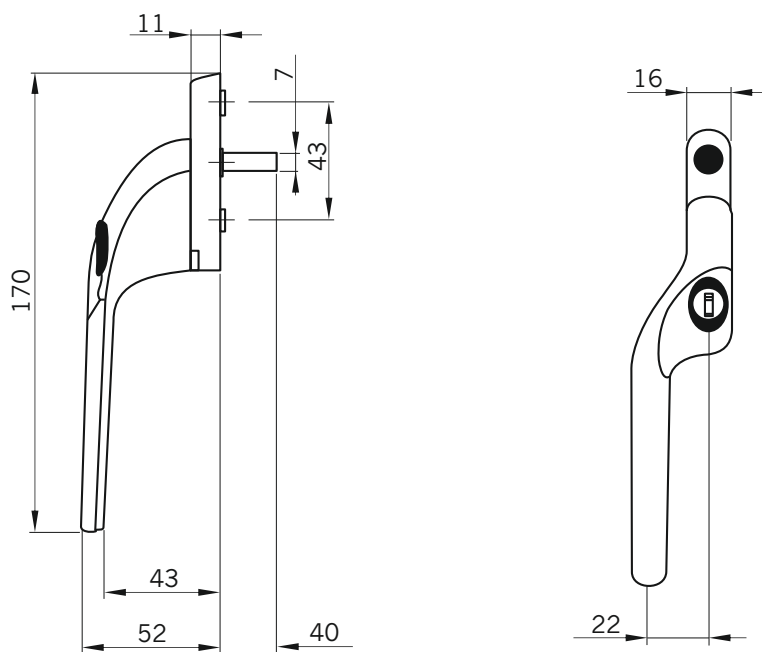

karta  
1.12.1

## Klamka Vigilant do okien otwieranych na zewnątrz (typ angielski)

- model Vigilant
- klamka kierunkowa z przesuniętym uchwytem, do okien otwieranych na zewnątrz (typu angielskiego)
- klamka blokowana kluczykiem, możliwość otwarcia poprzez wciśnięcie przycisku
- szerokość cokołu klamki tylko 16 mm, grubość 11 mm
- rozstaw otworów mocujących 43 mm
- wymiar trzpienia 7 mm
- długość trzpienia 40 mm
- zgodna z wymaganiami normy BS9750
- dostępna w kolorach: biały i nikiel

### Długość trzpienia