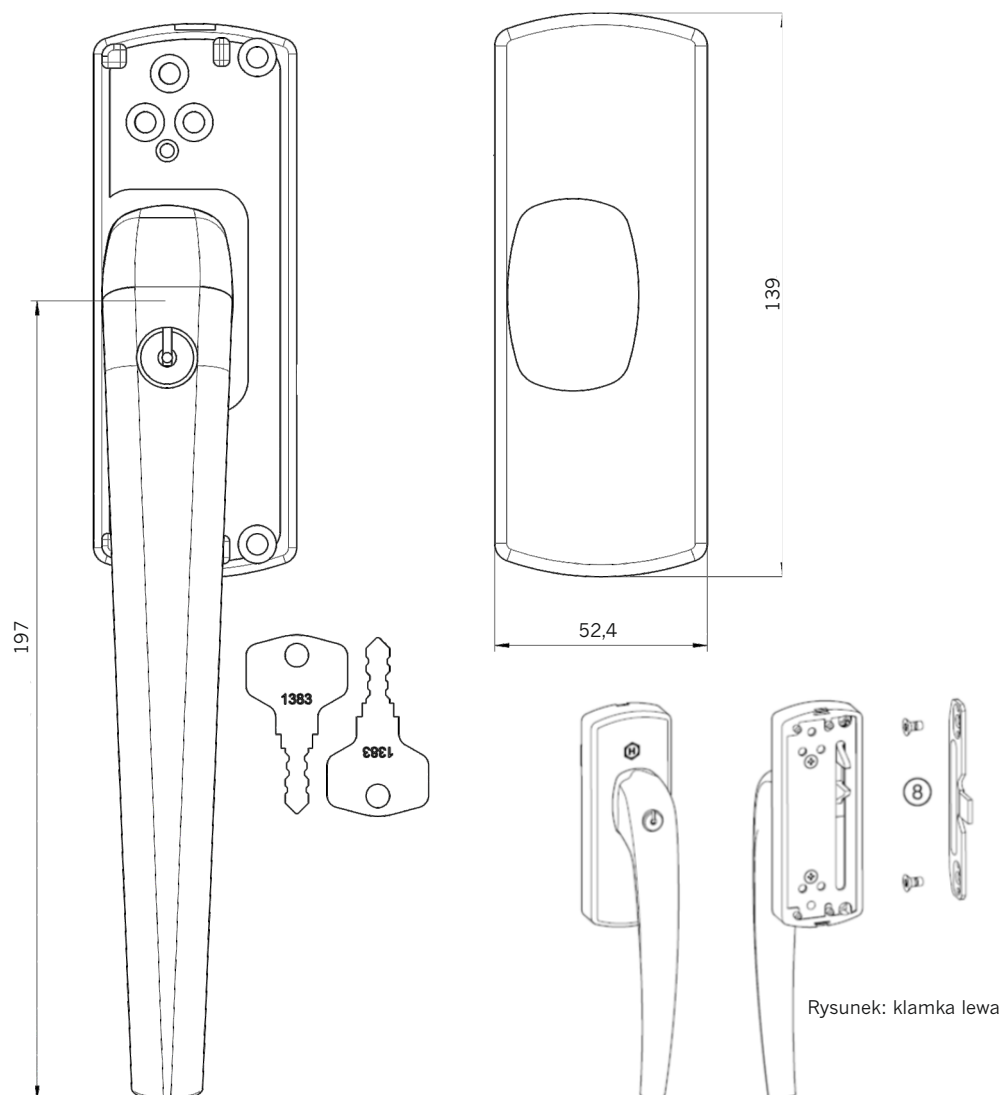

Rysunek: klamka prawa

Oznaczenie
artykułuNumer
artykułu

Kolor

KLAMKA ASG-A ALU LEWA CZARNA KLUCZ(230476)
KLAMKA ASG-A ALU PRAWA CZARNA KLUCZ(230473)

5019188
5019189

czarna
czarna