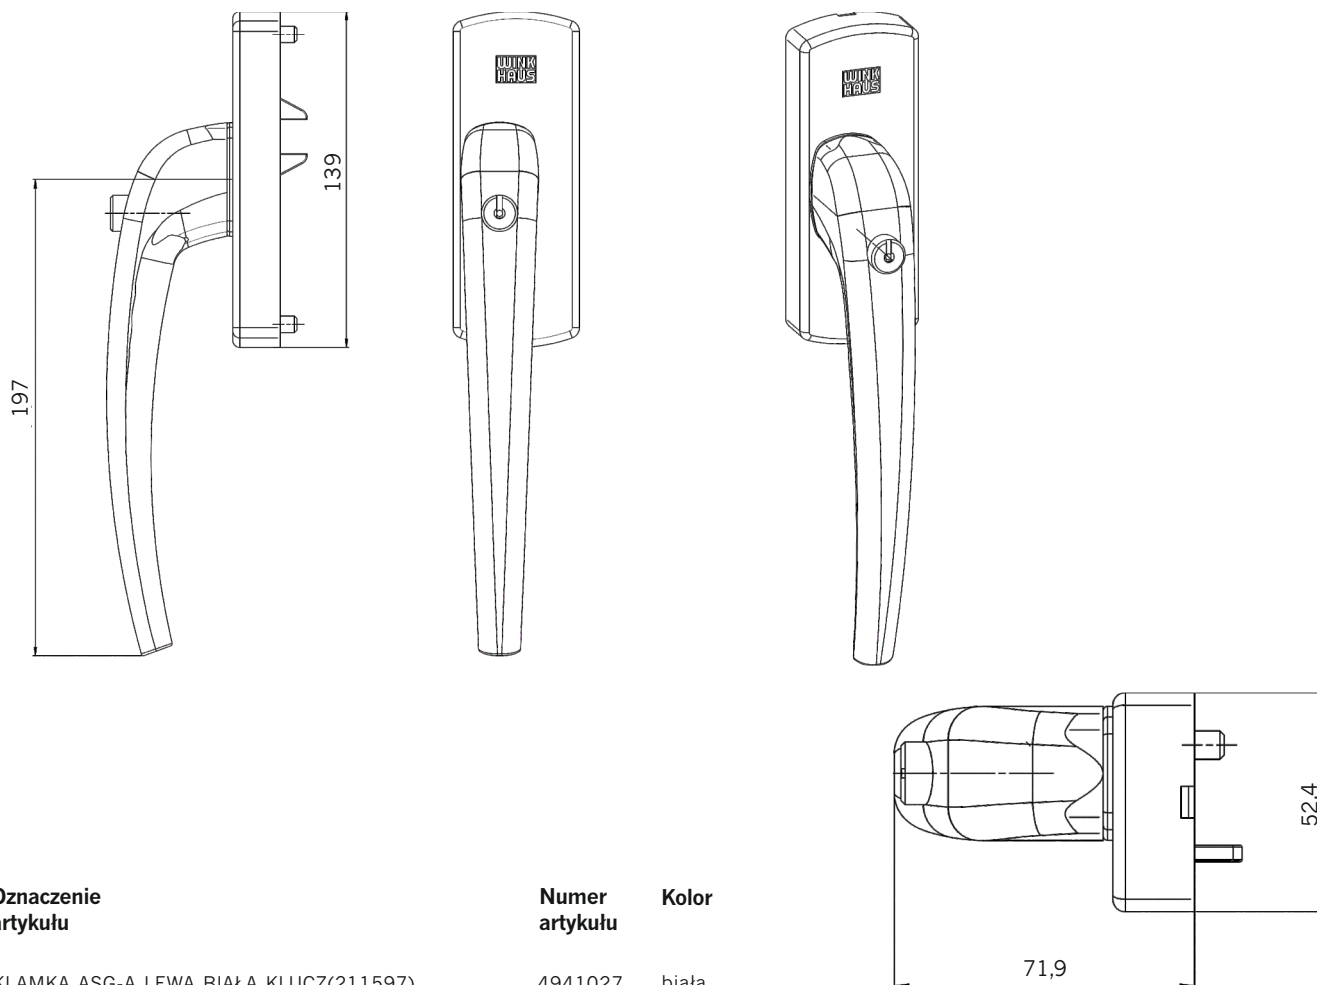

Informacje
ogólne

0

karta
1.10.4

Klamki
okienne

1

Szyldy
drzwiowe

2

Pochwyty

3

Samozamykacze
drzwiowe

4

Zamki drzwiowe
i rygle

5

Zawiasy
do drzwi
z PCW

6

Zawiasy do
okien i drzwi
drewnianych

7

Otwieracze
do świetlików

8

Okucia
do okien
obrotowych
i okrągłych

9

Środki do
czyszczenia
i konserwacji;
kleje

10

Narzędzia
do produkcji
i montażu
okien

11

Klamka do drzwi przesuwnych z kluczykiem HAUTAU ASG-A

- model HAUTAU ASG-A z kluczykiem
- klamka z wkładką na kluczyk do kompletu zasuwnic SK.G.AG... (przekładnia suwakowa)
- wkładka patentowa
- dostarczana łącznie ze śrubami klamki oraz suwakiem
- klamka kierunkowa prawa lub lewa

Rysunek klamki prawej:

Oznaczenie artykułu

Oznaczenie artykułu	Numer artykułu	Kolor
KLAMKA ASG-A LEWA BIAŁA KLUCZ(211597)	4941027	biała
KLAMKA ASG-A LEWA BRĄZOWA KLUCZ(211603)	4941029	brązowa
KLAMKA ASG-A LEWA SREBRNA KLUCZ(211591)	4941032	F1 (srebrna)
KLAMKA ASG-A LEWA F9 KLUCZ(224328)	5019179	F9 (stalowa)
KLAMKA ASG-A LEWA BZ-RB (F4) KLUCZ(230371)	4969629	F4 (stare złoto)
KLAMKA ASG-A PRAWA BIAŁA KLUCZ(211594)	4941026	biała
KLAMKA ASG-A PRAWA BRĄZOWA KLUCZ(211600)	4941028	brązowa
KLAMKA ASG-A PRAWA SREBRNA KLUCZ(211588)	4941030	F1 (srebrna)
KLAMKA ASG-A PRAWA F9 KLUCZ(224325)	5019180	F9 (stalowa)
KLAMKA ASG-A PRAWA BZ-RB (F4) KLUCZ(230368)	4969628	F4 (stare złoto)